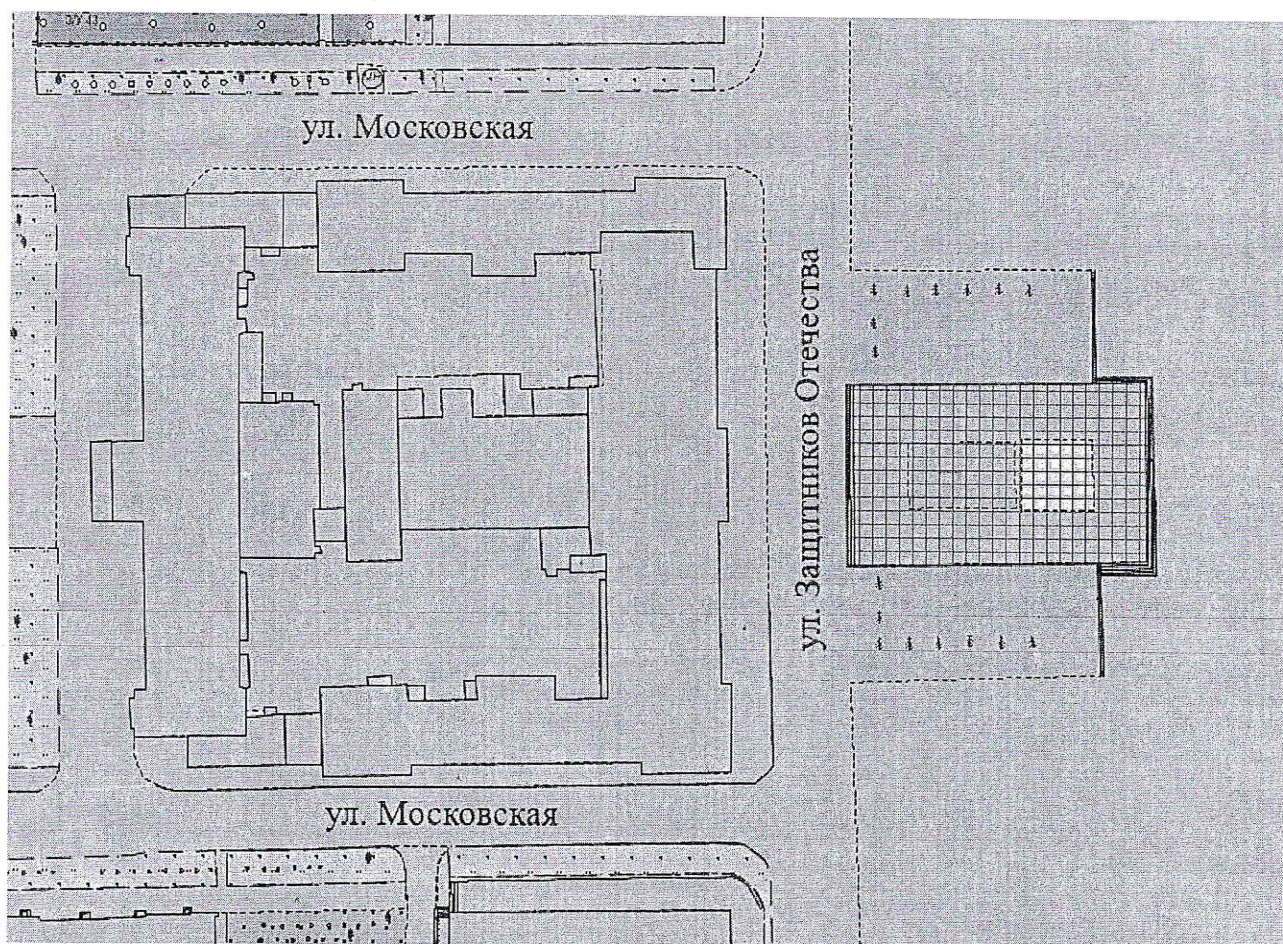

Приложение № 1
к перечню мест, на которых
не допускается перемещение
на средствах индивидуальной
мобильности, велосипедах,
роликовых коньках, самокатах,
скейтбордах и иных
аналогичных средствах
на территории муниципального
образования «Город Киров»

СХЕМАТИЧЕСКОЕ ИЗОБРАЖЕНИЕ
территории в районе памятника В.И. Ленину на Театральной площади

— Место, на котором не допускается перемещение на средствах индивидуальной мобильности, велосипедах, роликовых коньках, самокатах, скейтбордах и иных аналогичных средствах.